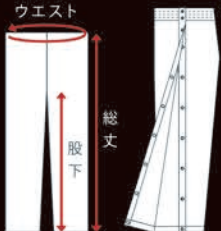

フルオープンタイプ

¥17,500(税込¥19,250)