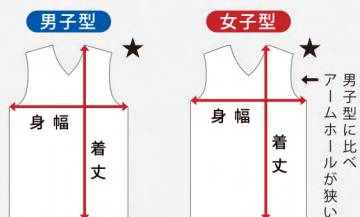

従来型のユニフォームに比べて、身体にフィットする細身の
シルエットであり、ショーツ丈も短い仕様。

特に縫製切り替え位置を移動させたことで

【最高のフィッティングとシルエットを実現】した、

機能美を極限まで追求したJQモデル。

J Q

ゲームシャツ / ゲームショーツ

IN THE PAINT®
JAPAN QUALITY

昇華ゲームシャツ(V首)

- ▶ 素材 エアロシルバー (ポリエステル100%)
- ▶ 価格 ¥8,600 (税込 ¥9,460) / XS~3XL
¥10,320 (税込 ¥11,352) / 4XL、5XL

昇華ゲームショーツ

- ▶ 素材 エアロシルバー (ポリエステル100%)
- ▶ 価格 ¥8,300 (税込 ¥9,130) / XS~3XL
¥9,960 (税込 ¥10,956) / 4XL、5XL

▼ゲームウェア使用生地
エアロシルバー★
吸汗速乾のクール&ドライ機能による抜群の肌触りと着心地。原糸の中に銀加工物を練り込んだ除菌効果のあるファブリック。ポリエステル100%