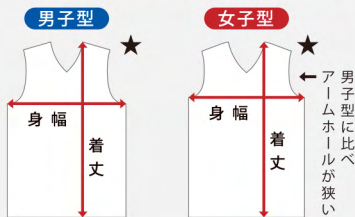

●カラーバリエーション例

NEXT LEVEL

ゲームシャツ / ゲームショーツ

IN THE PAINT®
JAPAN QUALITY

昇華ゲームシャツ(V首)

- ▶ 素材 エアロシルバー (ポリエステル100%)
- ▶ 価格 ¥10,200 (税込 ¥11,220) / XS~3XL
¥12,240 (税込 ¥13,464) / 4XL, 5XL

昇華ゲームショーツ

- ▶ 素材 エアロシルバー (ポリエステル100%)
- ▶ 価格 ¥9,800 (税込 ¥10,780) / XS~3XL
¥11,760 (税込 ¥12,936) / 4XL, 5XL